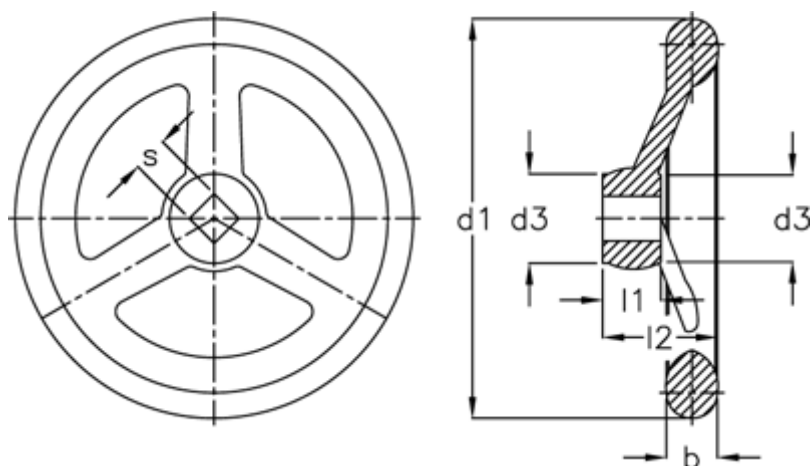

Varenummer: 20314331
Beskrivelse: E+G Håndhjul
DIN 950-AL-200-V14-A

Mål

Antal eger =	3
b	= 22
d1	= 200
d3	= 38
l1	= 24
l2	= 45
s H11	= V 14